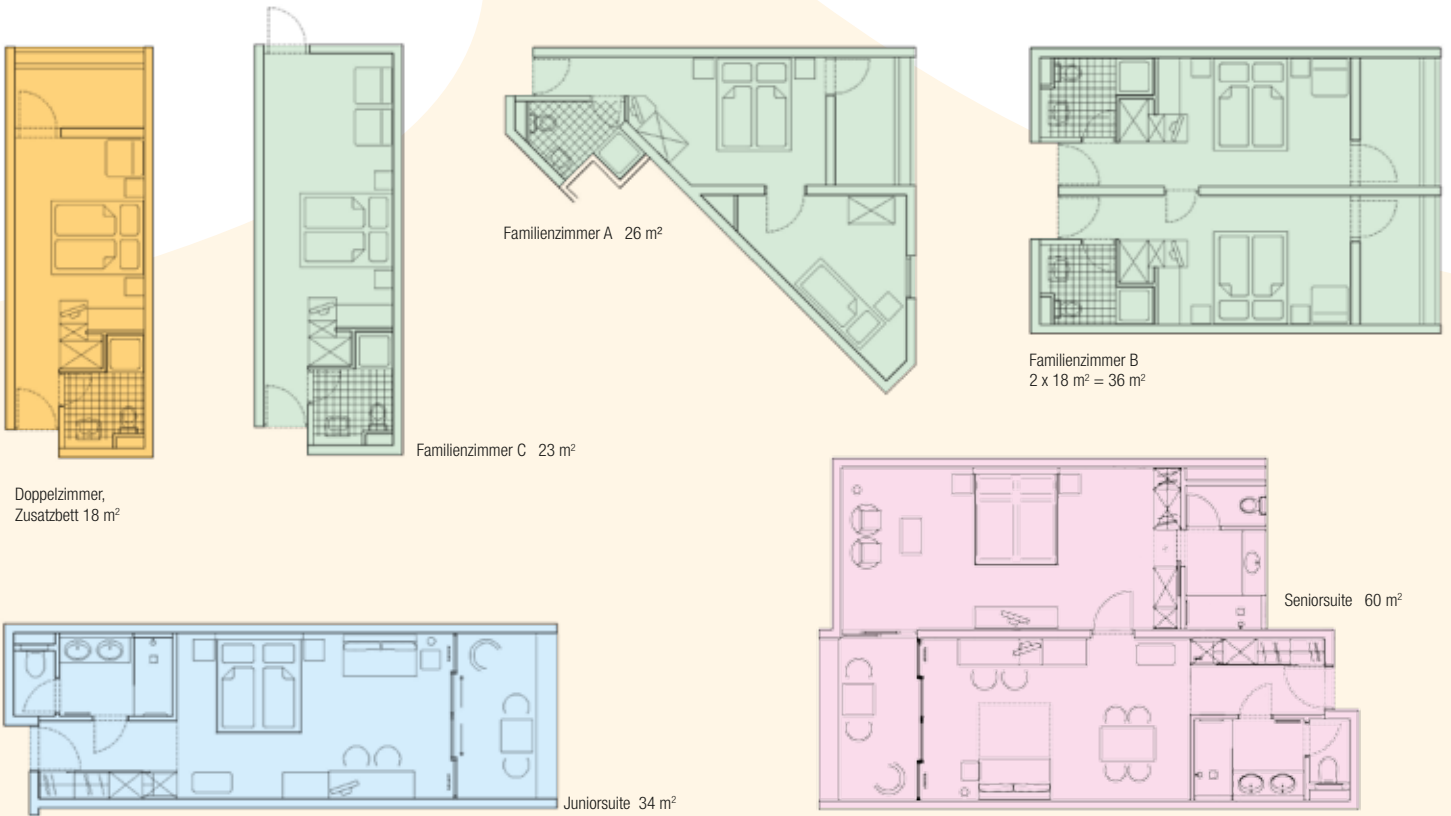

Zimmerbeispiele

Selbstanreise

Alle Preise in € pro Person

Tagespreise Bretanide 2012 mit Frühbucherbonus bis 60 Tage vor Anreise bzw. Tagespreise ab 59 Tage vor Anreise					Saison A		Saison B		Saison C		Saison D		Saison E	
					28.04. - 12.05. 29.09. - 29.10.		12.05. - 02.06. 15.09. - 29.09.		02.06. - 07.07. 01.09. - 15.09.		18.08. - 01.09.		07.07. - 18.08.	
	Erw	Kind	Verpfl.	bis 60 Tage	ab 59 Tage	bis 60 Tage	ab 59 Tage	bis 60 Tage	ab 59 Tage	bis 60 Tage	ab 59 Tage	bis 60 Tage	ab 59 Tage	
Best DZ-A	2	0	AI	43	45	48	51	62	65	71	75	77	81	
Best DZ-B	2	1	AI	48	51	54	57	70	73	80	84	87	91	
DZ	2	0	AI	54	56	60	63	77	81	89	93	96	102	
DZ	1	1	AI	94	99	105	111	135	142	155	164	169	178	
DZ	MB	2	0	AI	59	62	66	70	85	89	99	105	108	
DZZ	2	1	AI	59	62	66	70	87	92	102	108	111	117	
FZ-A	3	0	AI	54	56	60	63	77	81	89	93	96	102	
FZ-A	2	1	AI	75	79	84	89	108	114	124	131	135	142	
FZ-B	3	1-2	AI	68	72	77	81	99	104	114	120	123	130	
FZ-B	2	2-3	AI	94	99	105	111	135	142	155	164	169	178	
FZ-C	2	2	AI	64	68	72	76	97	102	111	117	121	127	
EZ	1	0	AI	64	68	72	76	103	108	118	124	128	135	
EZ	MB	1	0	AI	71	74	79	84	113	119	132	139	144	
	Kinder bis 16 Jahre			gratis		gratis		gratis		gratis		gratis		
JS	2		AI	67	70	75	79	97	102	111	117	121	127	
JS	MB	2	AI	77	81	87	91	111	117	128	134	139	146	
SS	2		AI	102	107	114	120	147	154	169	178	183	193	
SS	MB	2	AI	117	123	132	139	169	178	194	204	211	222	
Zusatzperson in Suiten	0-2		AI	24	26	24	26	24	26	24	26	24	26	

Sonderbonus: -5% ab 7 Nächte bei Anreisen 12.5., 19.05., 02.06., 13.10.2012, **mit Frühbucherbonus kombinierbar**

Singelwochenbonus: - € 90,- Anreise 09.06.12 bei Aufenthalt 7 Nächte

An-/Abreise: vom 16.06. - 08.09.12 nur Samstag und Mittwoch

Mindestaufenthalt: 7 Nächte vom 16.06. - 08.09.12, sonst mindestens 3 Tage

Babybett vor Ort: KN 35,- (€ 5,-) pro Nacht